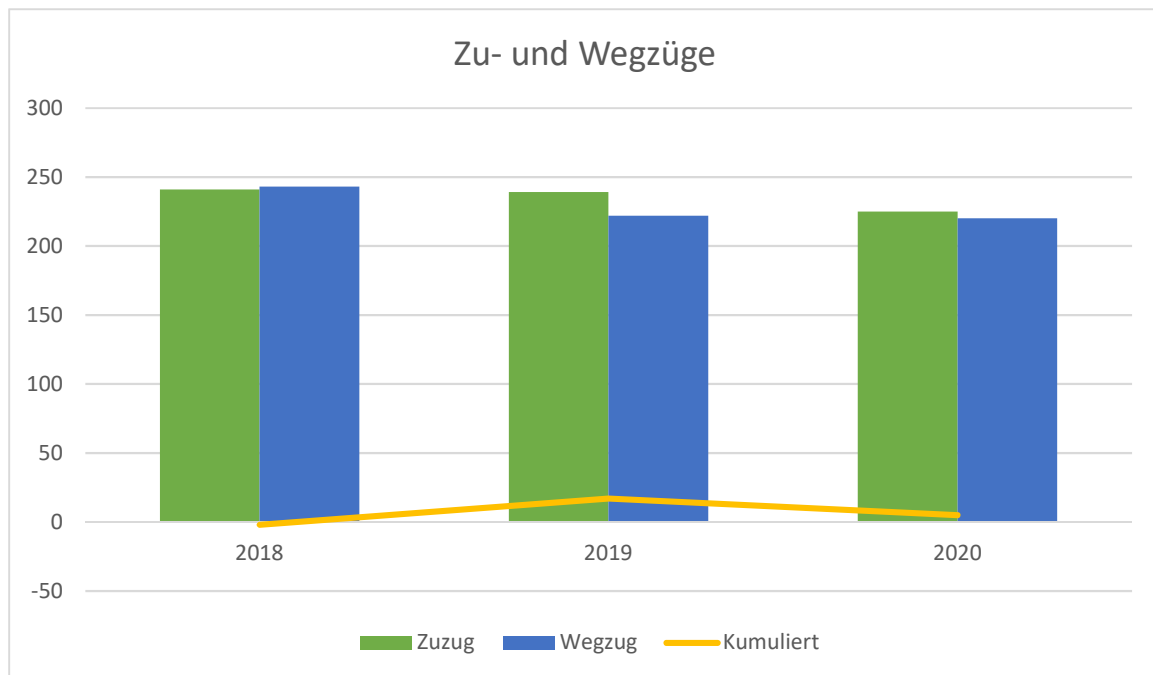

## Betrachtung der Kindergarten- und Kinderkrippenauslastung in Bernhardswald

Die Gemeinde Bernhardswald hat die Auslastung der eigenen Kindergärten und der Kinderkrippe überprüft und hat hierbei mehrere Faktoren betrachtet.

### 1. Geburtenentwicklung in Bernhardswald

Es ist zu erkennen, dass in Bernhardswald jährlich zwischen 40 und 60 Kinder geboren werden. Ein richtiger Trend für eine Zu- oder Abnahme der Geburtenzahlen über die Jahre lässt sich nicht erkennen.

## 2. Zu- und Wegzüge nach bzw. von Bernhardswald

Im Jahre 2018 sind kumuliert 2 Personen von Bernhardswald weggezogen. In den beiden darauffolgenden Jahren sind 17 bzw. 5 Personen (kumuliert) zugezogen.