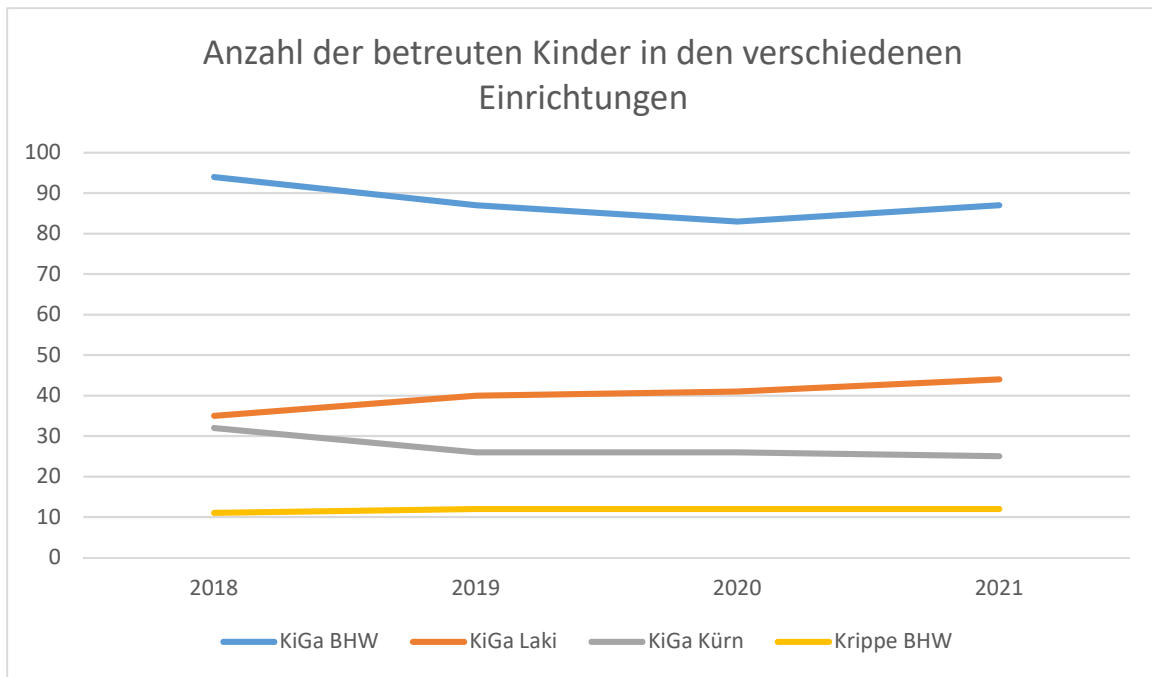

5. Auslastung der Kindertagesstätten in Bernhardswald für nächstes Jahr

Die derzeitigen Anmeldezahlen für das Jahr 2022 sind teilweise geschätzt (Da beispielsweise noch nicht sicher gesagt werden kann ob ein Kind, welches in die Schule wechselt nicht wieder zurück in den Kindergarten kommt)

Vorerst ergibt sich folgendes Bild:

	KiGa BHW			KiGa Laki	KiGa Kürn	Krippe BHW	
	Jan 22	gemischt	KiGa BHW U3				KiGa BHW Ü3
Gesamt		89	-	-	48	26	12
Betriebserlaubnis regulär		100	-	-	45	30	12
Differenz		11	-	-	-3	4	0

Der Kindergarten Lambertsneukirchen ist – Stand Heute – überbelegt. Die Kindergarten Kürn und Bernhardswald sind nahezu voll belegt und die Kinderkrippe Bernhardswald ist voll ausgelastet.